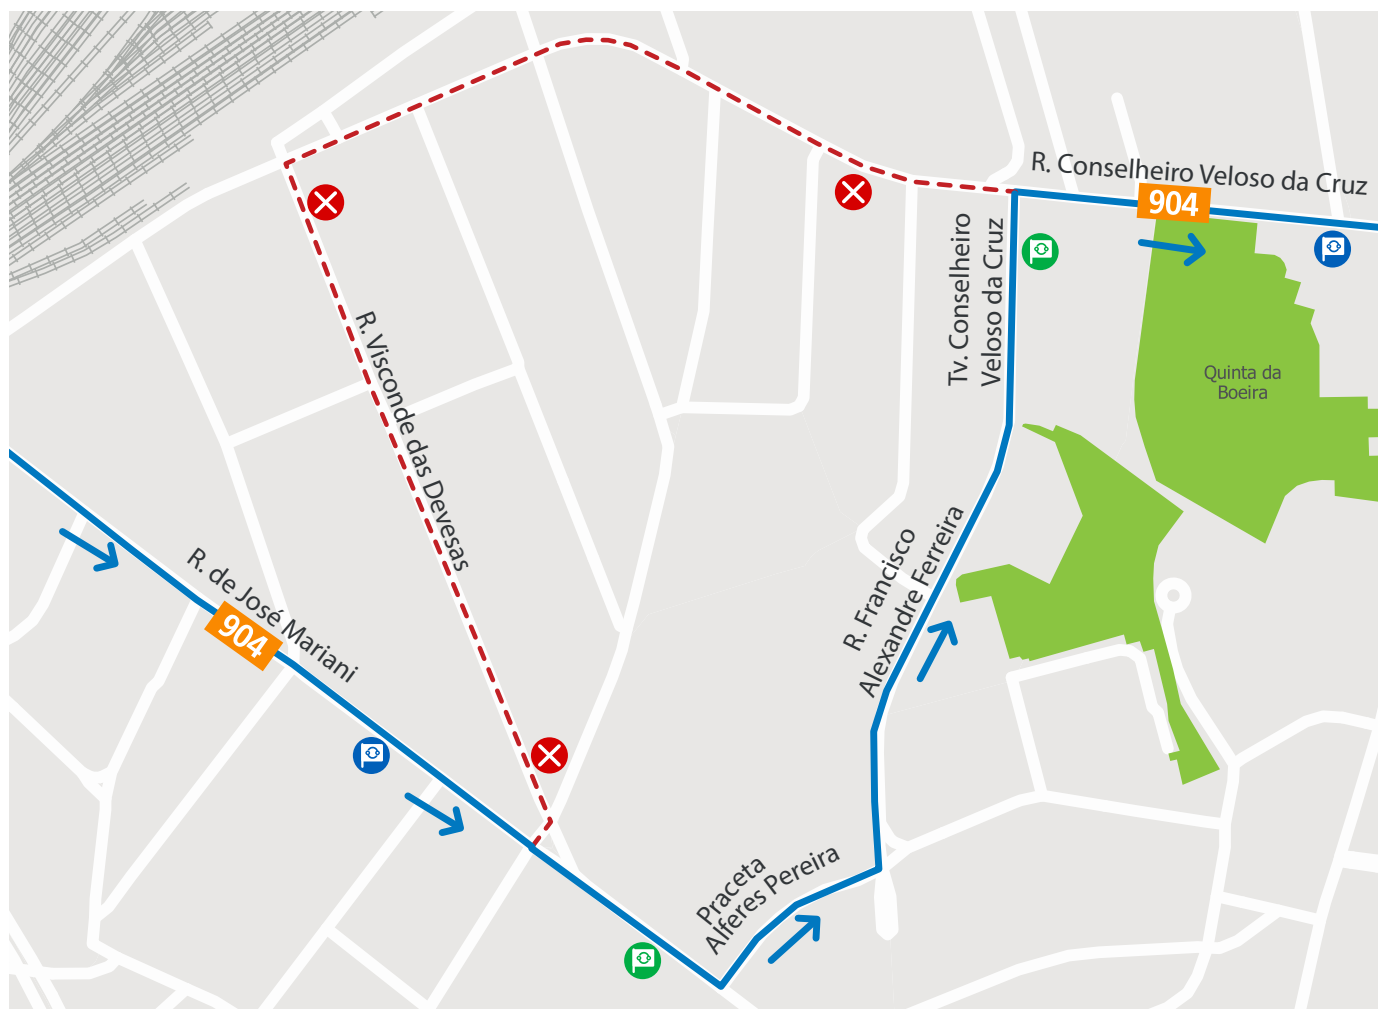

## LINHAS 904

**Validade:** No dia 28 de abril, entre as 10h00 e as 12h00.

**Motivo:** Obras na Rua Visconde das Devesas (V. N. Gaia).

Mod 221\_E\_08\_DMK\_149\_26 27 de abril de 2026

**LINHA AZUL**  
**226 158 158**  
(chamada para a rede fixa nacional)

 Percurso interrompido  Paragem desativada  Paragem provisória  Paragem

 Segunda a Sexta 08h00 - 19h00 · Sábado 09h00 - 13h00  
Monday to Friday 8am - 7pm · Saturday 9am - 1pm

 [linhaazul@stcp.pt](mailto:linhaazul@stcp.pt)